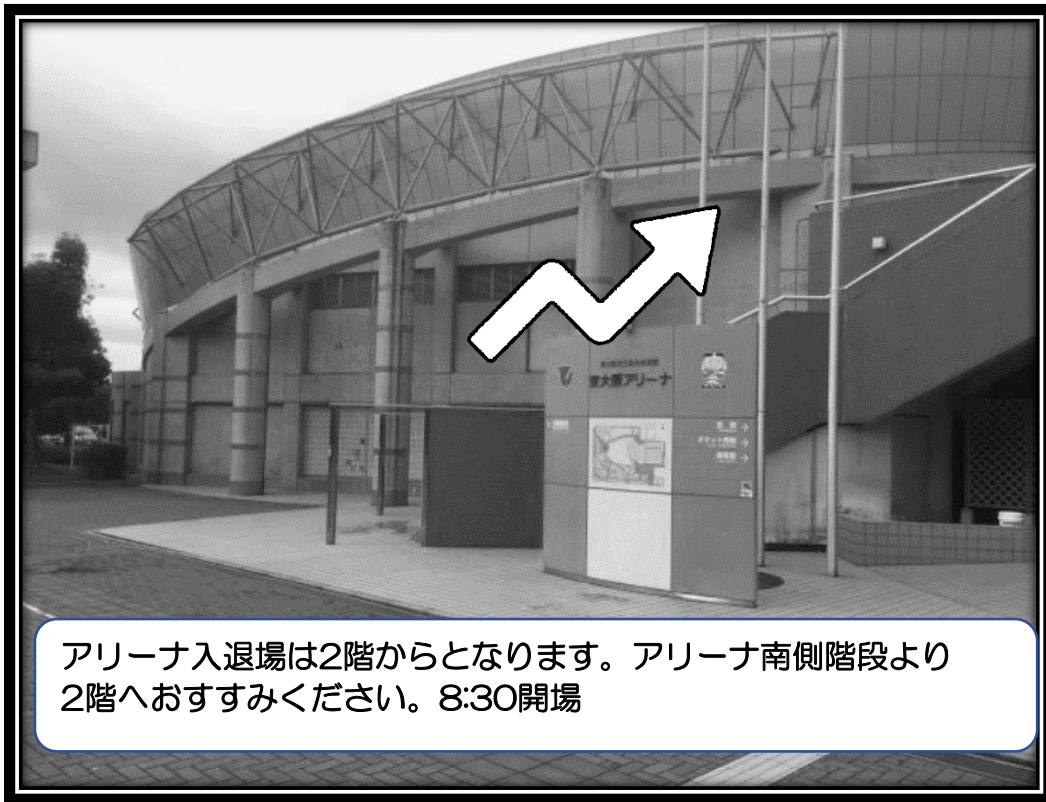

# 第11回笹川杯近畿少年少女空手道選手権 使用会場注意事項

アリーナ北側道路を利用して停車し選手が乗り降りする行為は渋滞や事故の原因です。絶対にしないでください

第11回笹川杯近畿少年少女空手道選手権 使用会場注意事項

トイレ使用時は必ず靴を履いてください。裸足のままでのご使用はしないようにしてください。

アリーナ敷地内は全面禁煙です。

駐車場出庫時は館内出入口にある事前精算機を使用してください。