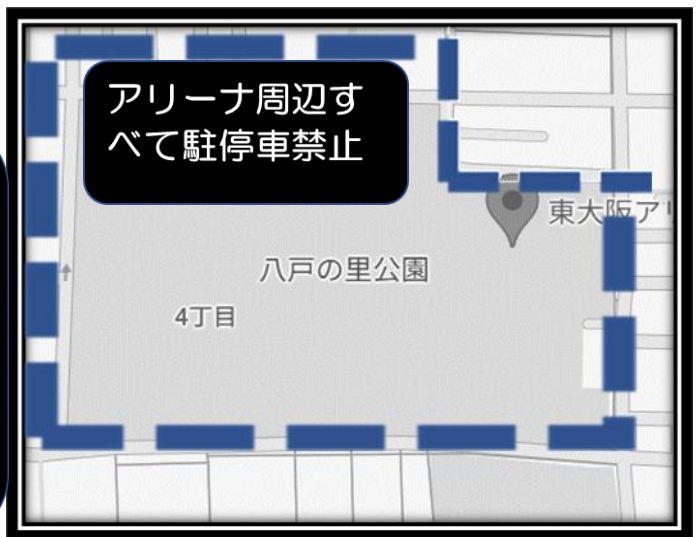

# 第11回笹川杯近畿少年少女空手道選手権 使用会場注意事項

アリーナ北側道路を利用して停車し選手が乗り降りする行為は渋滞や事故の原因です。絶対にしないでください

第11回笹川杯近畿少年少女空手道選手権 使用会場注意事項

トイレ使用時は必ず靴を履いてください。裸足のままでのご使用はしないようにしてください。

アリーナ敷地内は全面禁煙です。

駐車場出庫時は館内出入口にある事前精算機を使用してください。